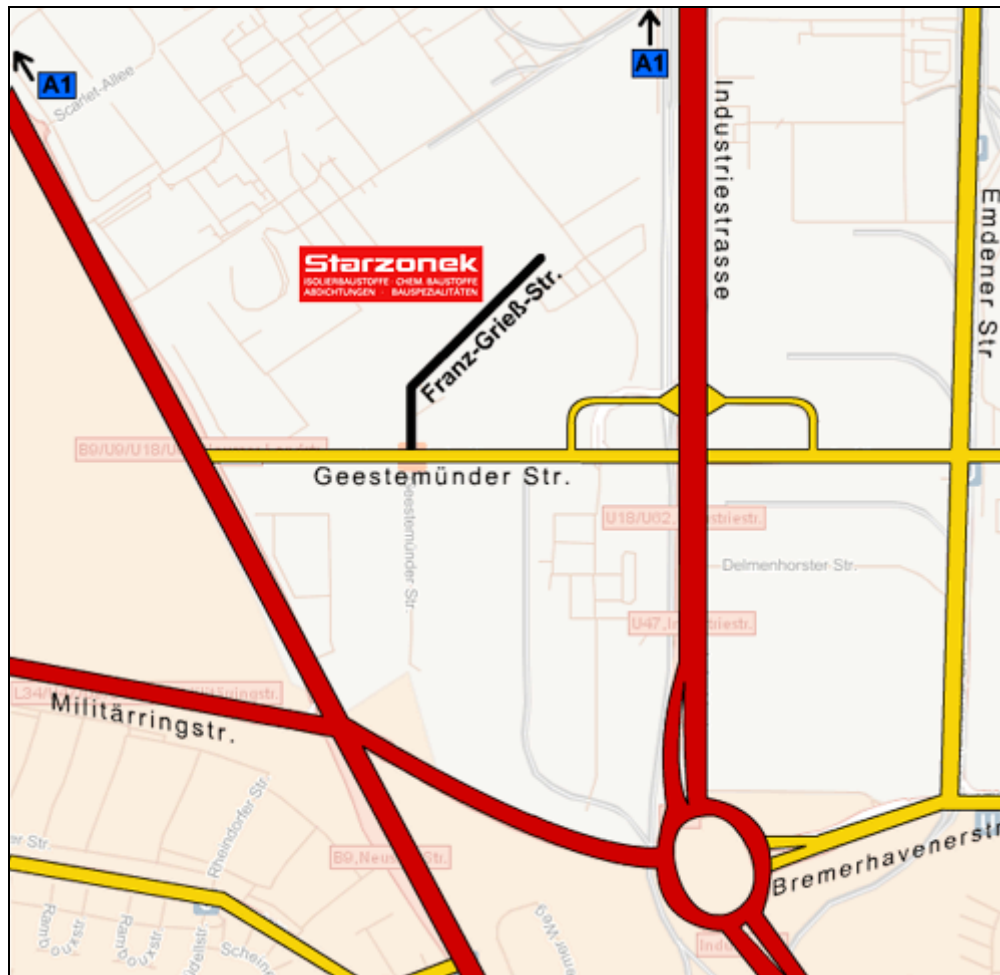

## Anfahrtsbeschreibung

Von der A3 auf die A1 - Richtung Koblenz - Abfahrt Niehl - Autobahn verlassen – geradeaus bis Abfahrt "RMVA" an der Ampel rechts - nach ca. 150m - nächste Ampel rechts - Ziel erreicht!

Aus der Kölner Innenstadt/Zoobrücke:  
 über Amsterdamer Str. - "Niehler Ei" (Kreisverkehr) zweite Ausfahrt - Richtung Autobahnen - 1. Abfahrt: "RMVA" an der Ampel rechts - nach ca. 200m Ziel erreicht!